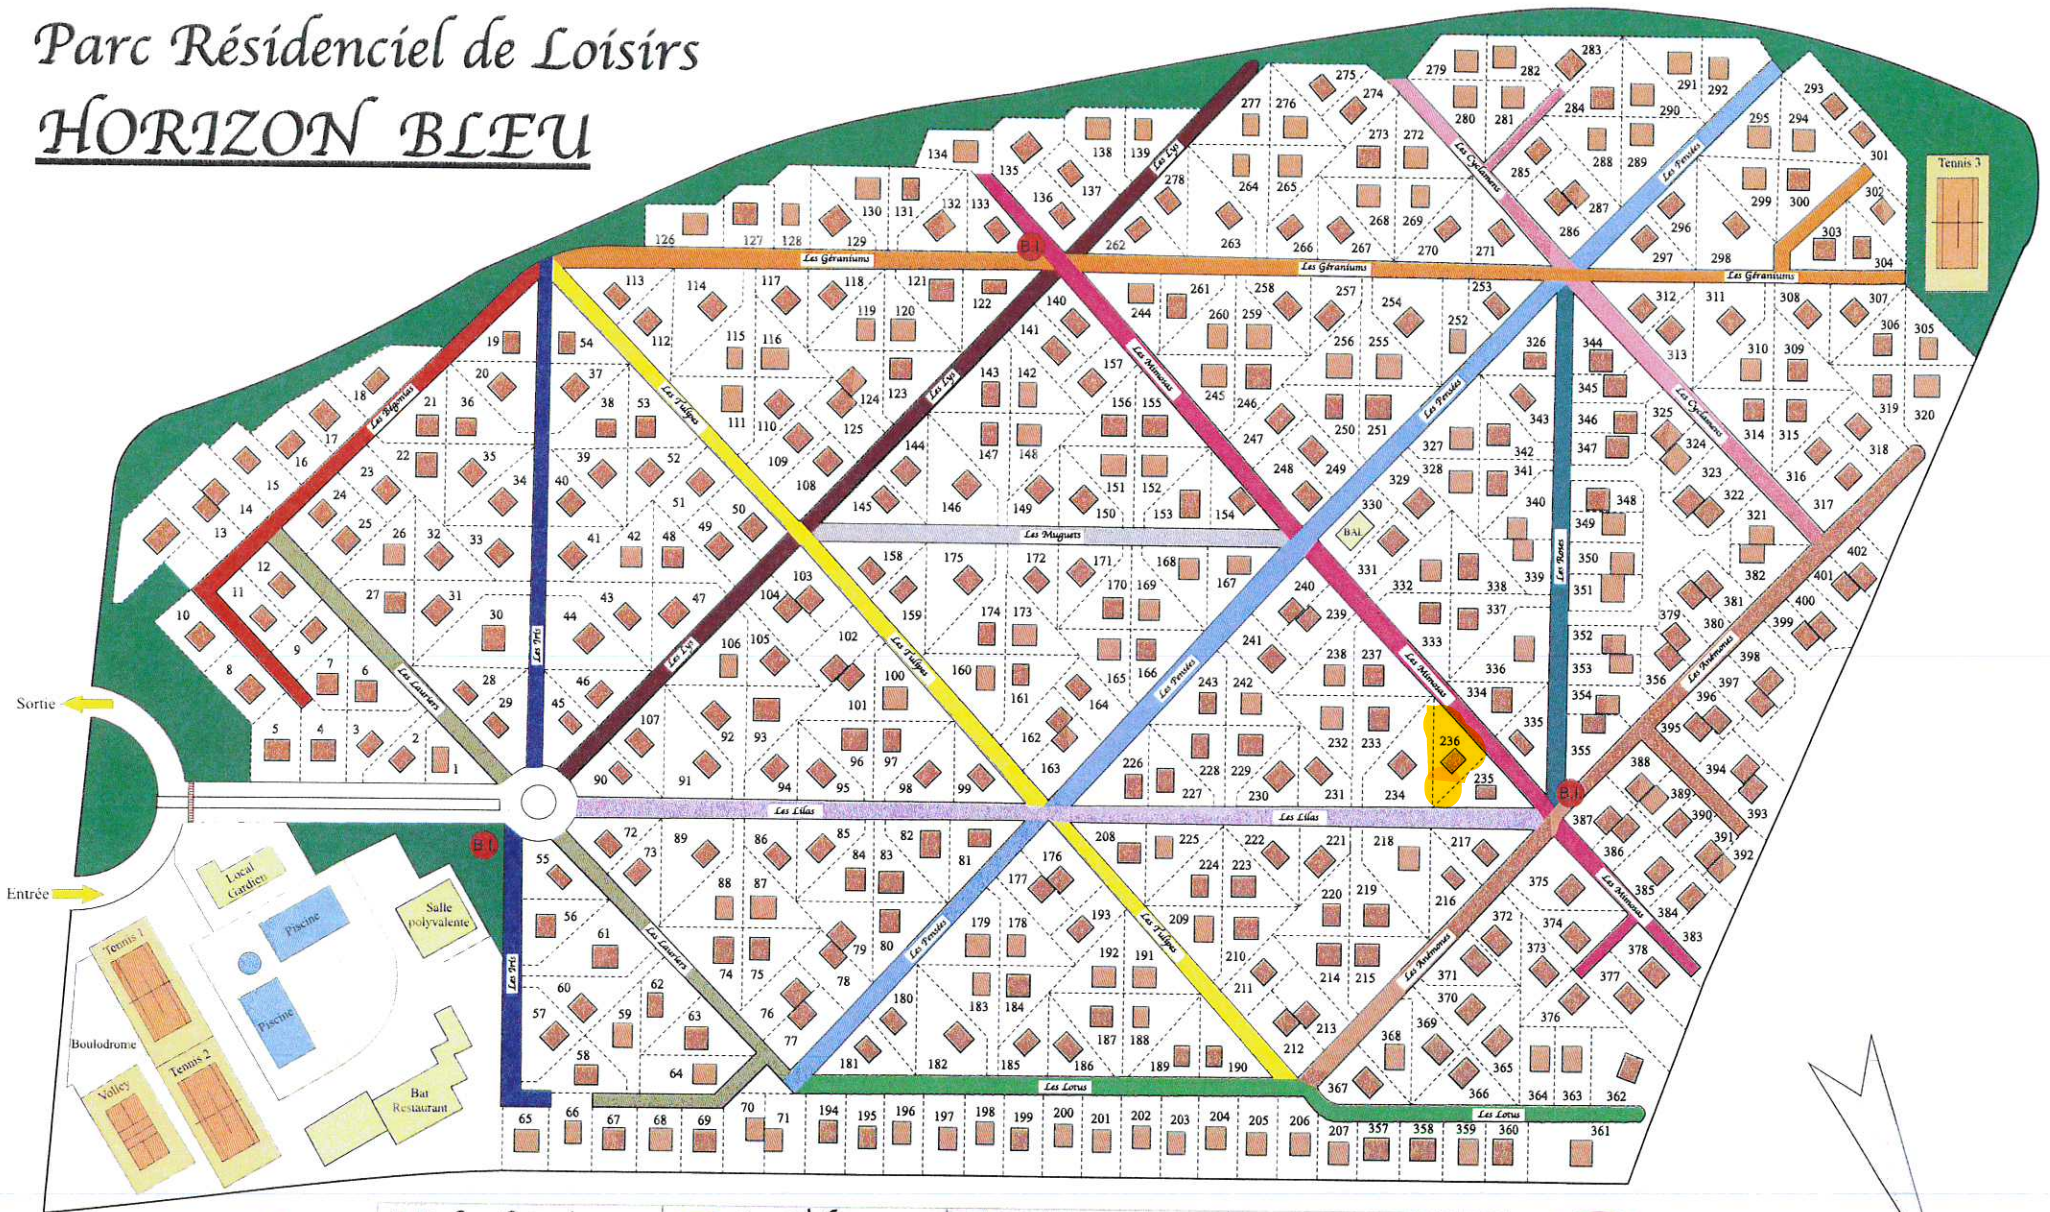

Parc Résidentiel de Loisirs

HORIZON BLEU

Sortie

Entrée

Tennis 1

Tennis 2

Tennis 3

Local Gardien

Piscine

Salle polyvalente

Boulodrome

Volley

Bar Restaurant

Légende			
	Les Lauriers		Les Roses
	Les Bégonias		Les Mimosas
	Les Iris		Les Anémones
	Les Lyz		Les Lavandes
	Les Lilas		Les Cyclamens
	Les Tulipes		Borne incendie
	Les Pensées		Local Boîtes aux lettres
	Les Muguets		Barrière
	Les Géraniums		
	Les Lotu		