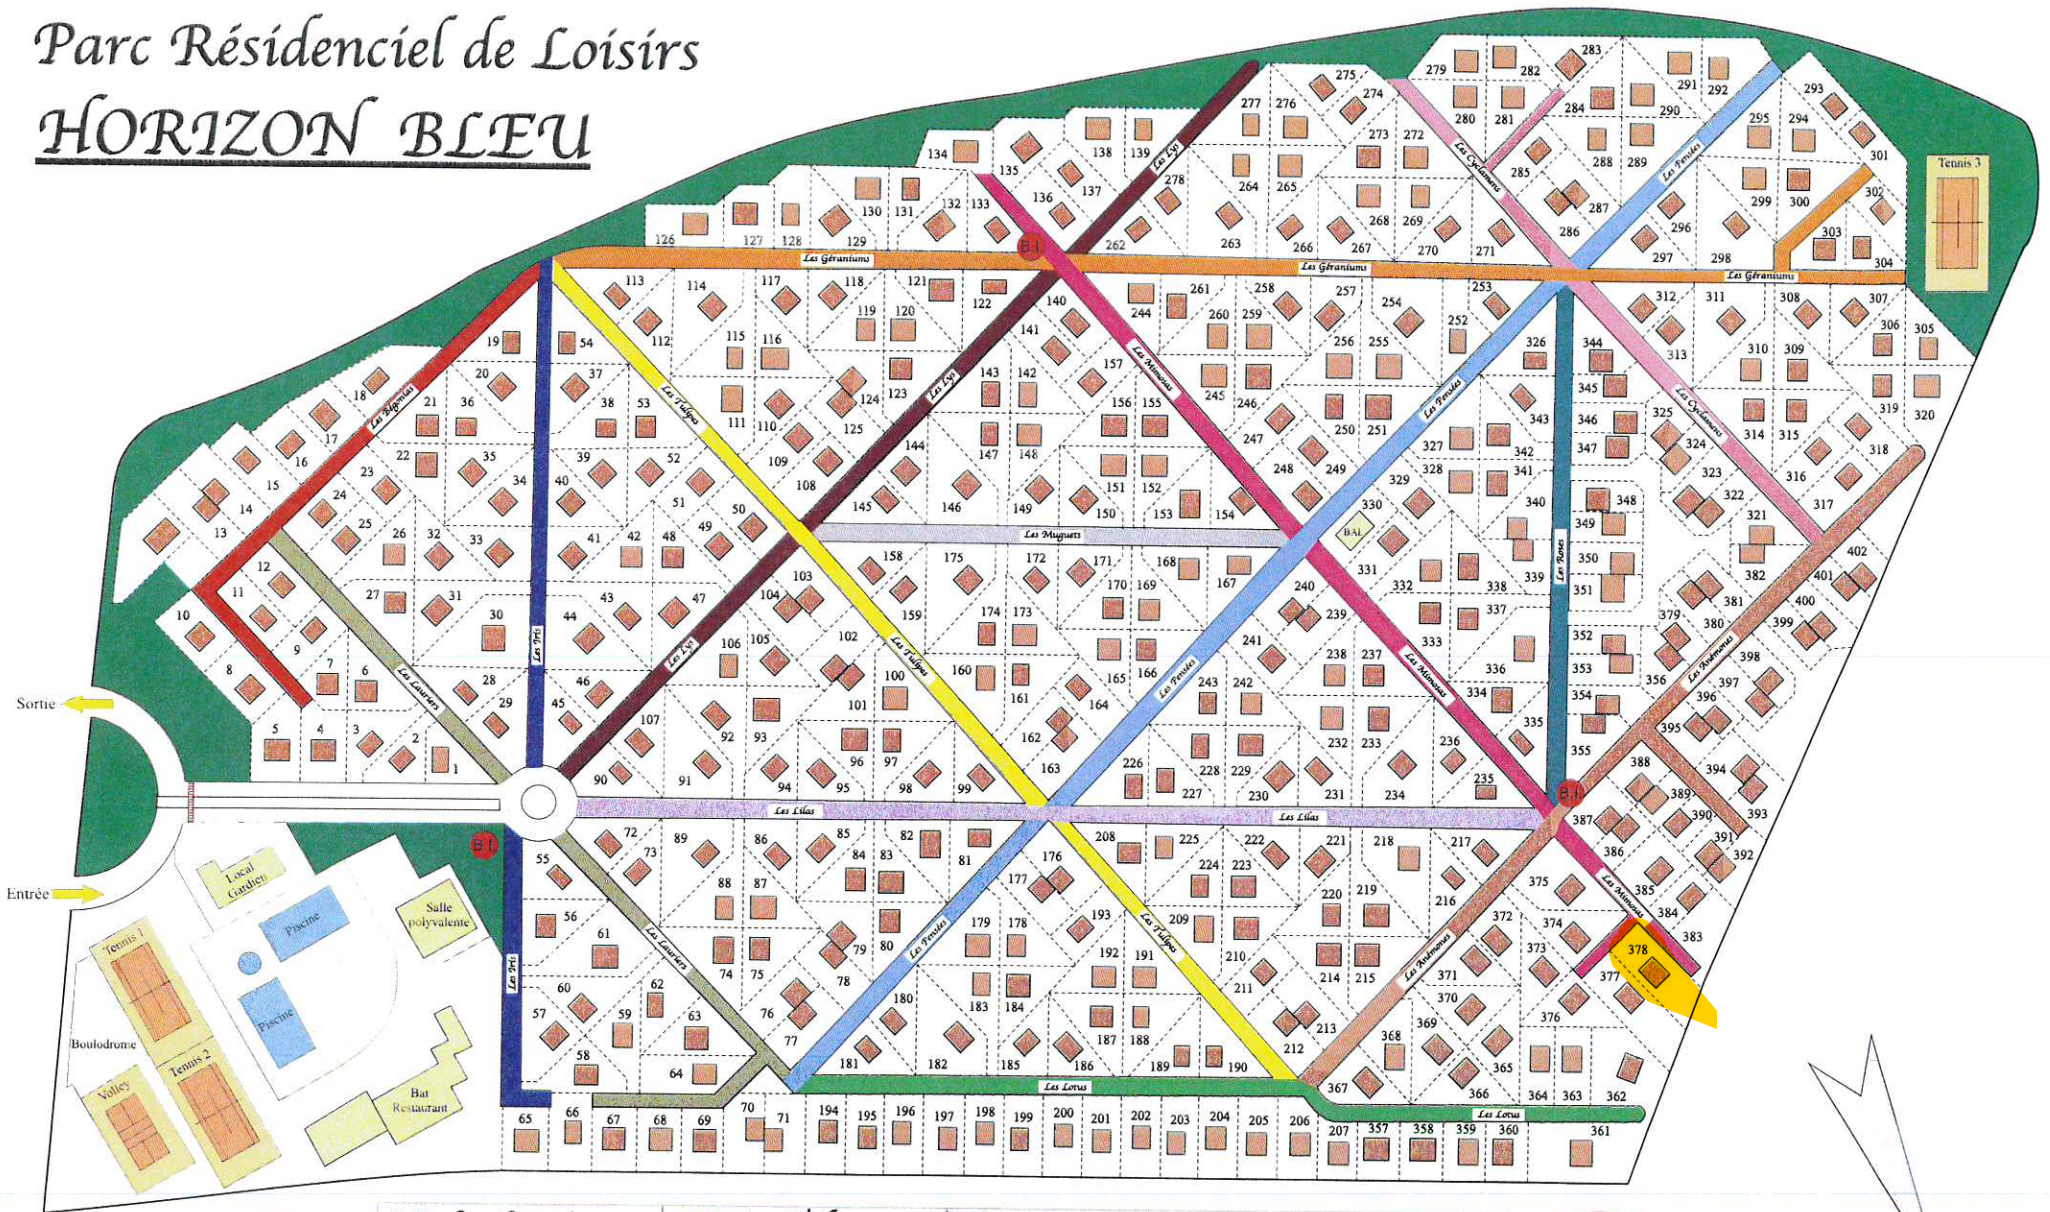

# Parc Résidentiel de Loisirs

## HORIZON BLEU

| Légende |               |  |                          |
|---------|---------------|--|--------------------------|
|         | Les Lauriers  |  | Les Roses                |
|         | Les Bégonias  |  | Les Mimosas              |
|         | Les Irís      |  | Les Anémones             |
|         | Les Lyz       |  | Les Lavandes             |
|         | Les Lilas     |  | Les Cyclamens            |
|         | Les Tulipes   |  | Borne incendie           |
|         | Les Pensées   |  | Local Boîtes aux lettres |
|         | Les Muguets   |  | Barrière                 |
|         | Les Géraniums |  |                          |
|         | Les Lotu      |  |                          |